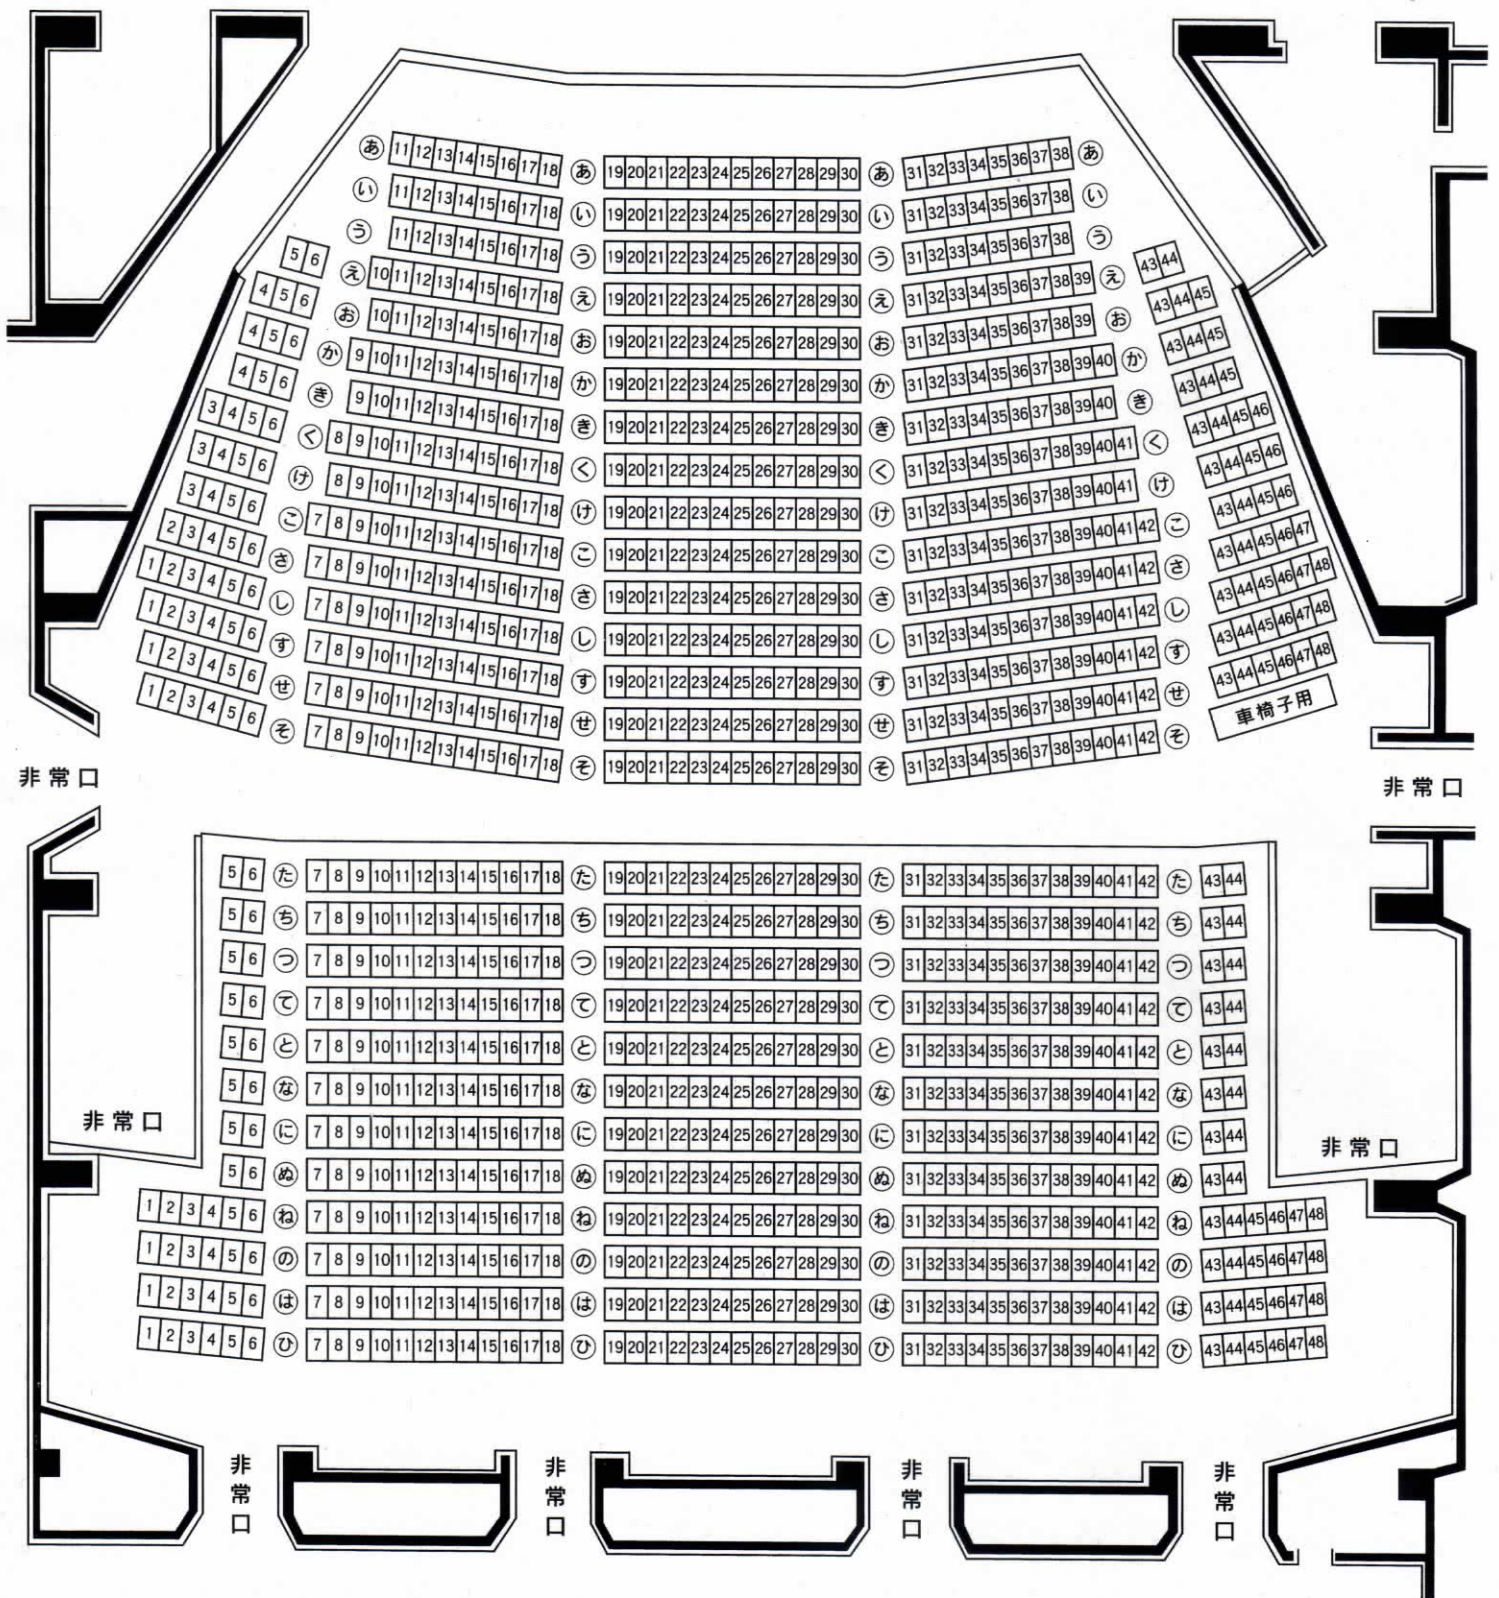

大川市文化センター自主事業公演

会場座席ごあんない

前列590席 後列512席 合計1102席 車椅子専用3席