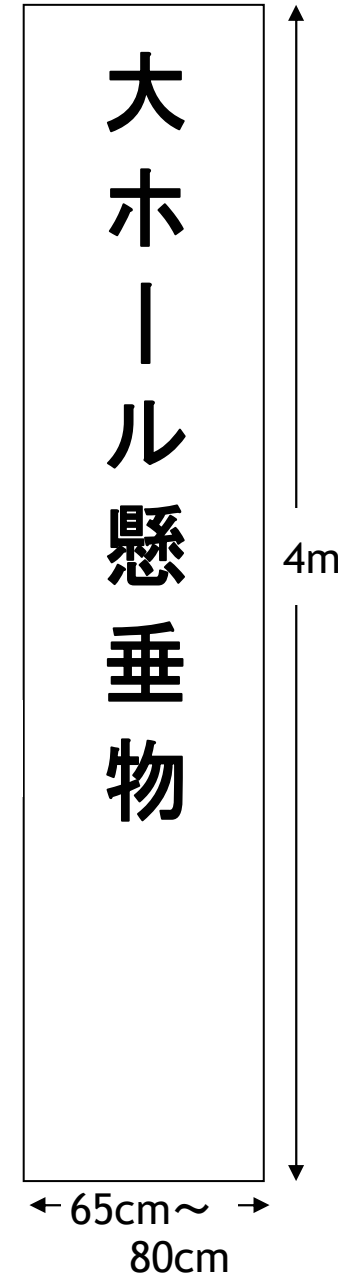

# 文化センター各種吊物規格表

大ホール吊看板

小ホール吊看板

大ホール

小ホール懸垂物

大ホール懸垂物

展示ホール外壁用懸垂物

※小ホール懸垂幕・・・上下 10cm 位余裕があったほうが良い