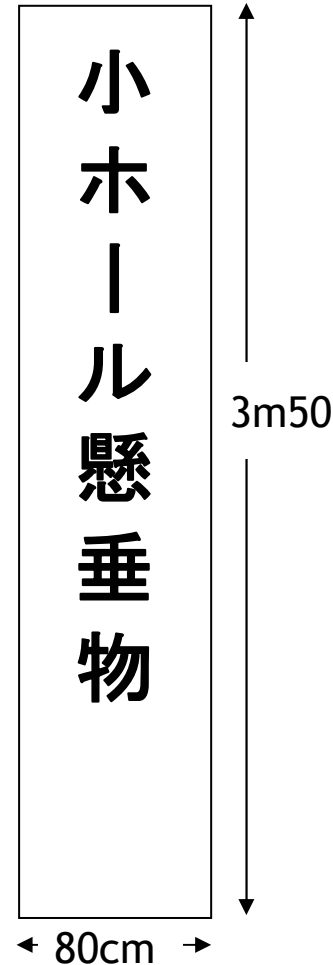

# 文化センター各種吊物規格表

大ホール吊看板

小ホール吊看板

大ホール

小ホール懸垂物

大ホール懸垂物

展示ホール外壁用懸垂物

※小ホール懸垂幕・・・上下 10cm 位余裕があったほうが良い