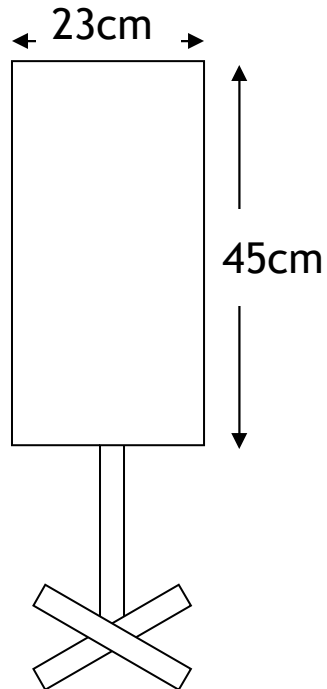

# 文化センター各種吊物規格表

大ホール吊看板

小ホール吊看板

大ホール

小ホール懸垂物

大ホール懸垂物

展示ホール外壁用懸垂物

※小ホール懸垂幕・・・上下 10cm 位余裕があったほうが良い