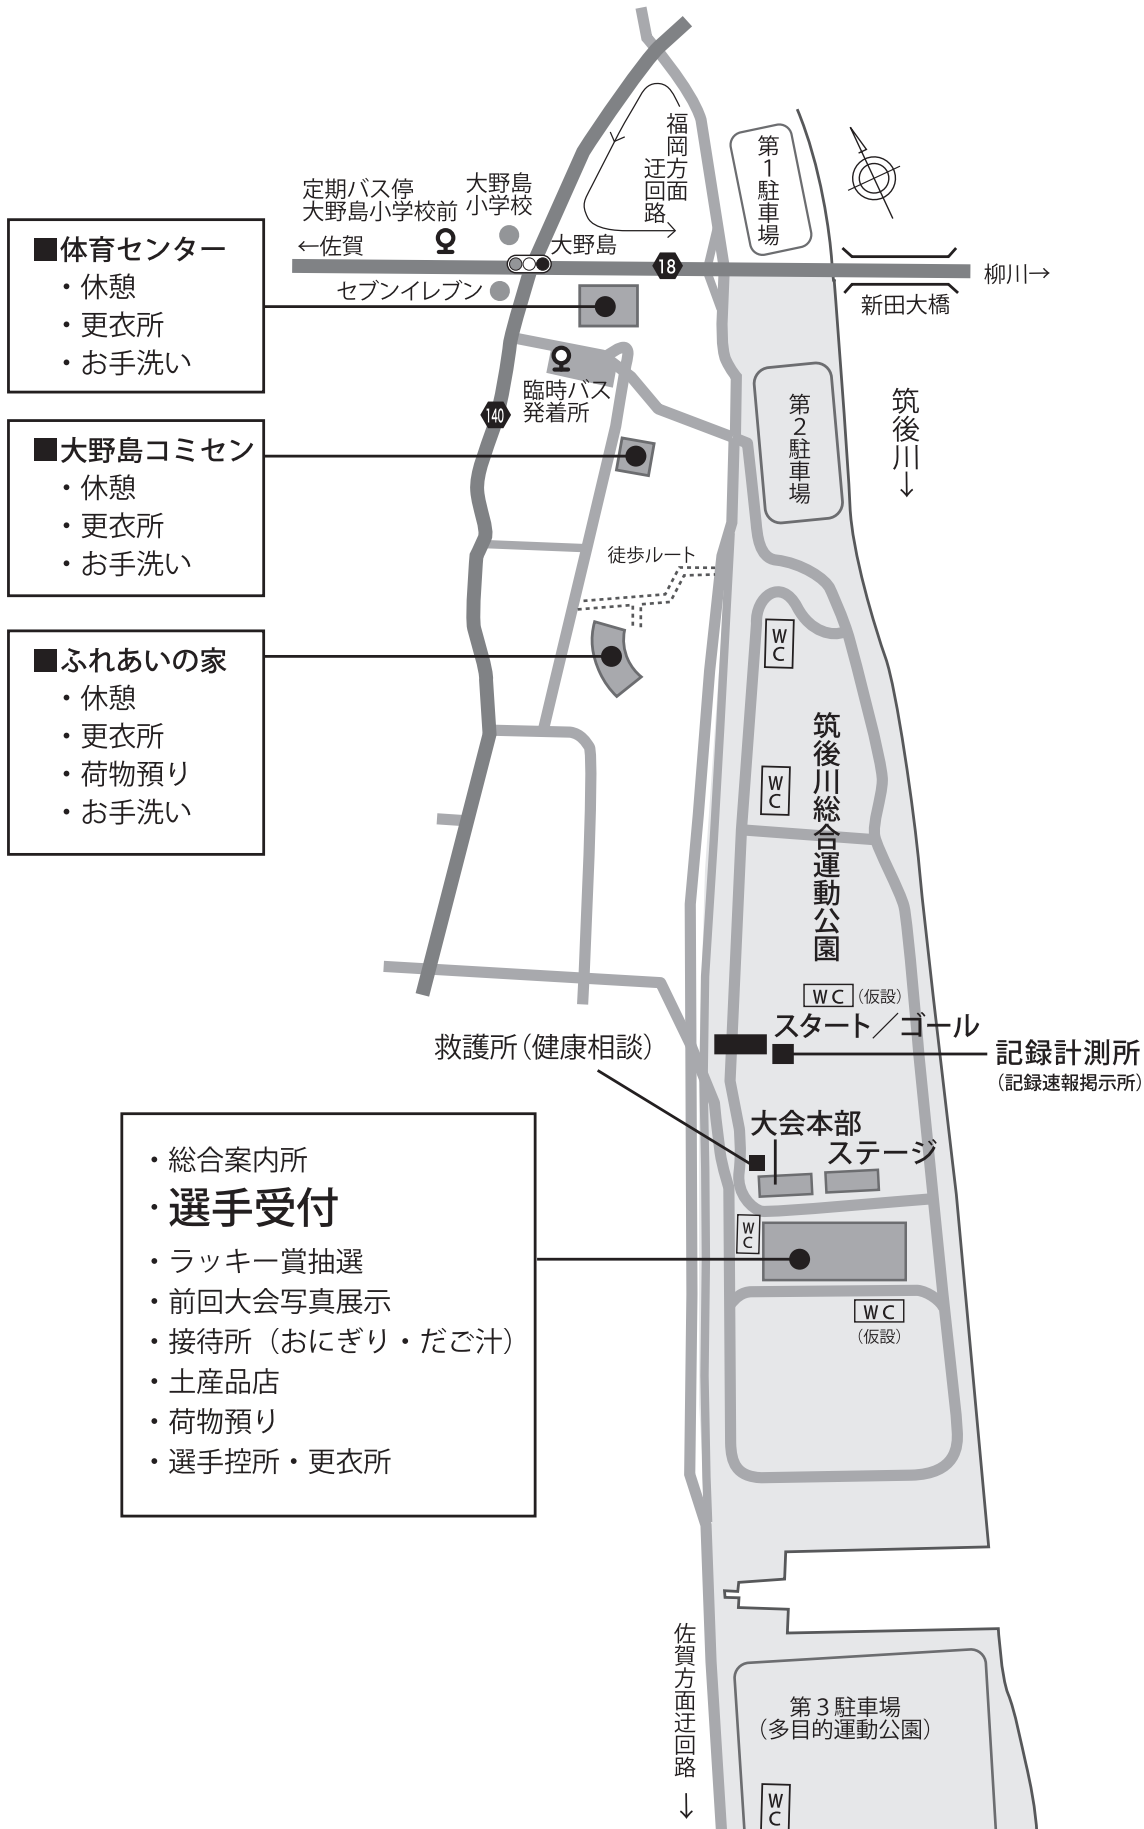

大川木の香マラソン大会

会場周辺案内図

- 体育センター**
- ・休憩
 - ・更衣所
 - ・お手洗い

- 大野島コミセン**
- ・休憩
 - ・更衣所
 - ・お手洗い

- ふれあいの家**
- ・休憩
 - ・更衣所
 - ・荷物預り
 - ・お手洗い

- ・総合案内所
- ・**選手受付**
- ・ラッキー賞抽選
- ・前回大会写真展示
- ・接待所 (おにぎり・だご汁)
- ・土産品店
- ・荷物預り
- ・選手控所・更衣所