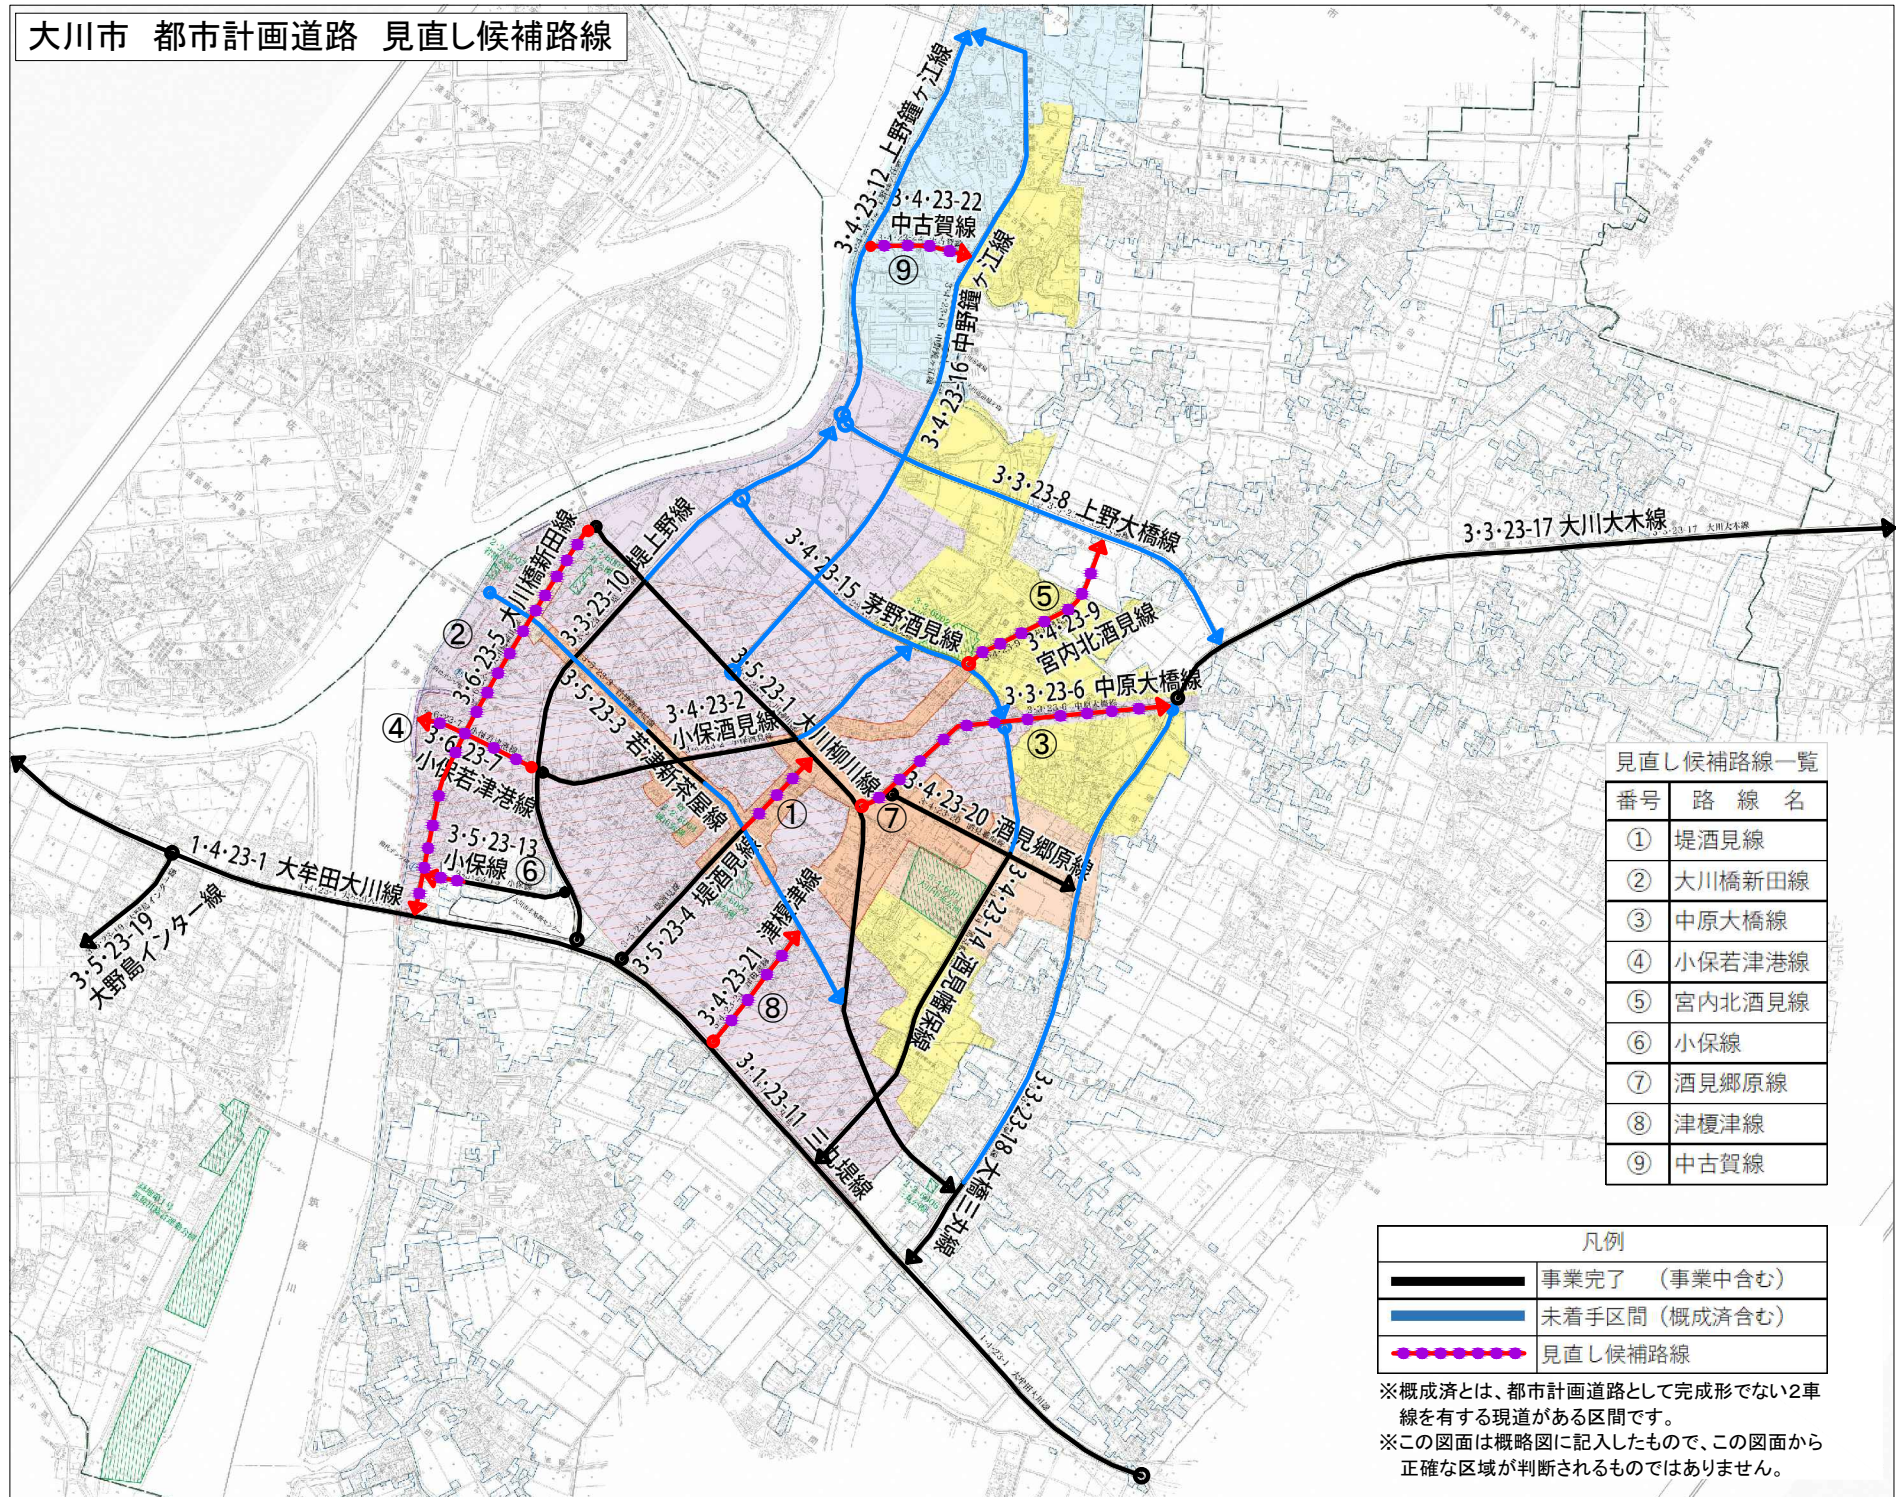

# 大川市 都市計画道路 見直し候補路線

見直し候補路線一覧

番号	路線名
①	堤酒見線
②	大川橋新田線
③	中原大橋線
④	小保若津港線
⑤	宮内北酒見線
⑥	小保線
⑦	酒見郷原線
⑧	津榎津線
⑨	中古賀線

凡例

	事業完了 (事業中含む)
	未着手区間 (概成済含む)
	見直し候補路線

※概成済とは、都市計画道路として完成形でない2車線を有する現道がある区間です。  
 ※この図面は概略図に記入したもので、この図面から正確な区域が判断されるものではありません。