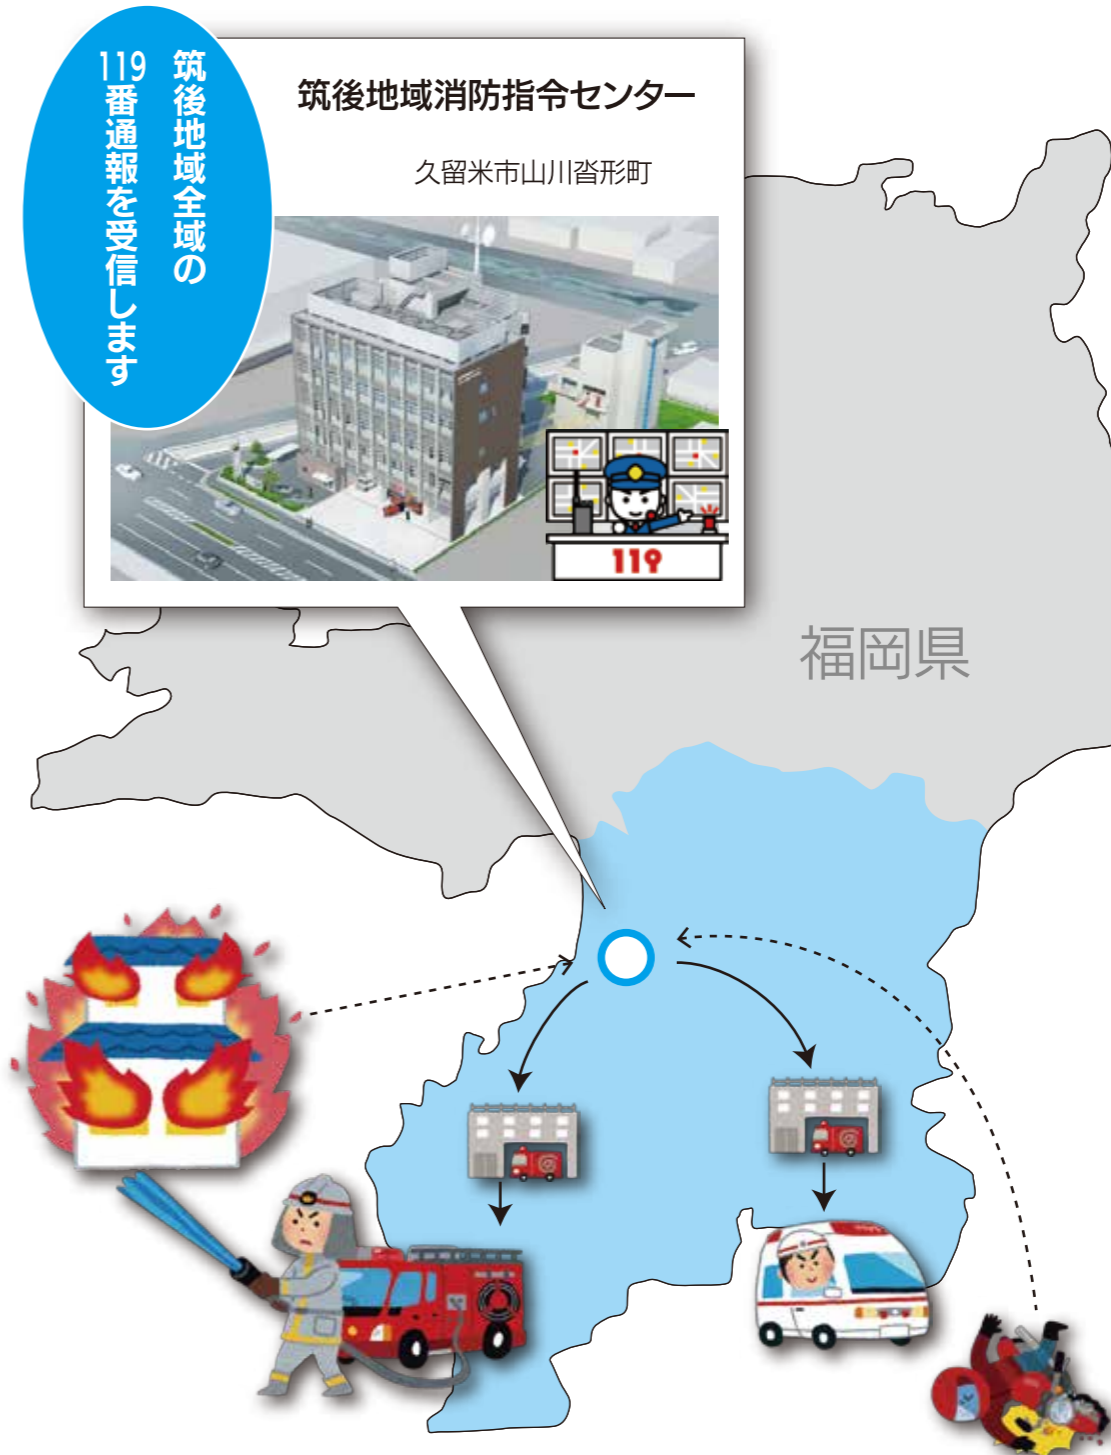

# 119番の受付場所が変わります

筑後地域消防指令センター

久留米市山川沓形町

筑後地域全域の  
119番通報を受信します

管轄人口約 93 万人  
面積約 1660 km<sup>2</sup>

### ② 災害対応力の強化

● 通信員が増員されるため、119番通報が集中した場合でも受付対応できます。

● 市町村の境界付近での災害時には、近くの消防本部の消防隊を同時に出動させることができます。

● 大規模災害が発生した時は、筑後地域全域の災害情報を共有できるので、迅速な相互応援体制が確保されます。

### 2. 住所は「大川市」から

指令センターでは筑後地域全域からの119番通報を受付けます。同じ地名や目印になる大型店舗などが各地にありますので、出動場所に間違いが起らないよう、必ず冒頭に「大川市」を添えて下さい。